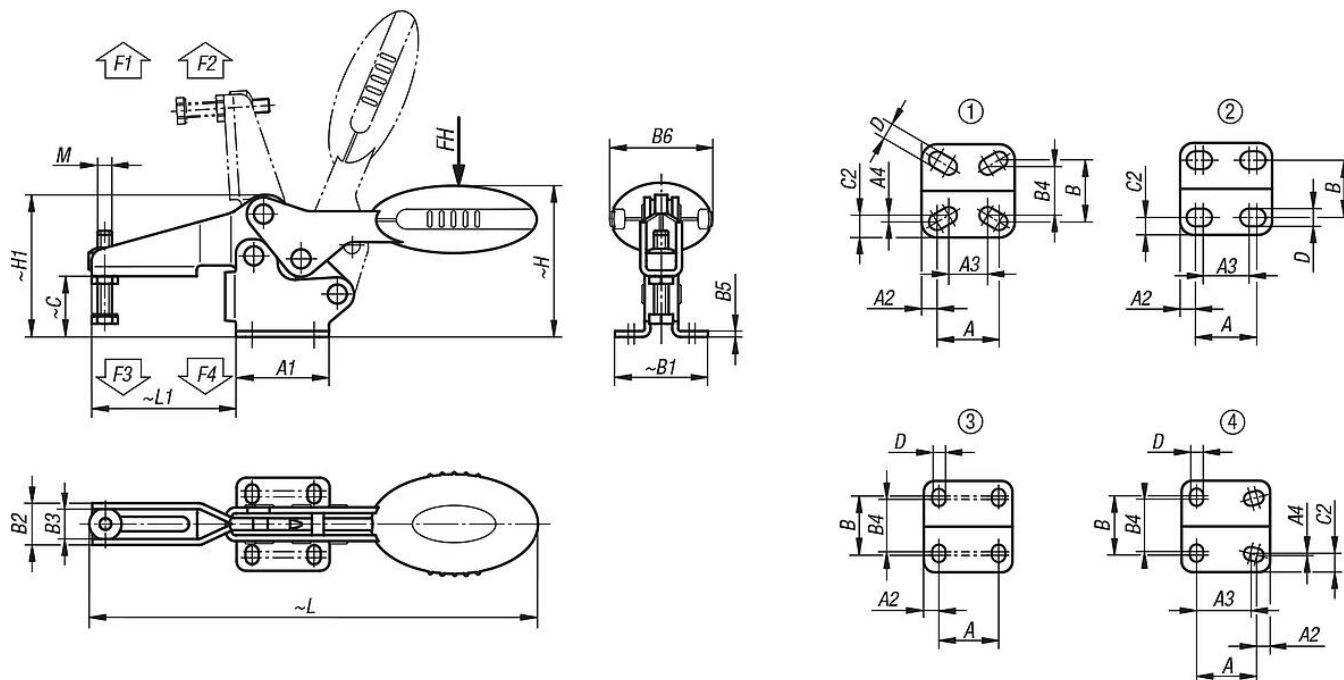

K0391

K0392

K0393

product
design
award

Dociskacze poziome z przylgą poziomą i przestawną śrubą dociskową

Opis artykułu/ilustracje produktu

Rysunki

Przegląd artykułów

Dociskacze poziome z przylgą poziomą i przestawną śrubą dociskową

Dociskacze poziome z przylgą poziomą i przestawną śrubą dociskową

Przegląd artykułów

Nr Zamówienia	Kolor komponentów	Schemat otworów	Kąt rozwarcia ramienia wspornika	Kąt rozwarcia rękojeści	Siła ręczna FH N	Siła trzymająca F1 N	Siła trzymająca F2 N	Siła zacisku F3 N	Siła zacisku F4 N	Nr Zamówienia adaptera kąтового
K0660.004001	niebieski RAL 5002	1	87°	69°	80	400	500	250	300	K0098.02
K0660.005001	niebieski RAL 5002	2	86°	67°	100	650	900	550	620	K0098.02
K0660.006001	niebieski RAL 5002	3	86°	67°	160	1350	1900	720	1200	K0098.04
K0660.008001	niebieski RAL 5002	3	86°	67°	200	2000	2800	830	1400	K0098.04
K0660.010001	niebieski RAL 5002	3	90°	71°	250	2200	4500	1200	2800	K0098.06
K0660.012001	niebieski RAL 5002	4	88°	68°	280	2400	5500	1000	2800	K0098.06
K0660.004000	ciemnoszary RAL 7021	1	87°	69°	80	400	500	250	300	K0098.02
K0660.005000	ciemnoszary RAL 7021	2	86°	67°	100	650	900	550	620	K0098.02
K0660.006000	ciemnoszary RAL 7021	3	86°	67°	160	1350	1900	720	1200	K0098.04
K0660.008000	ciemnoszary RAL 7021	3	86°	67°	200	2000	2800	830	1400	K0098.04
K0660.010000	ciemnoszary RAL 7021	3	90°	71°	250	2200	4500	1200	2800	K0098.06
K0660.012000	ciemnoszary RAL 7021	4	88°	68°	280	2400	5500	1000	2800	K0098.06
K0660.004003	czerwony RAL 3020	1	87°	69°	80	400	500	250	300	K0098.02
K0660.005003	czerwony RAL 3020	2	86°	67°	100	650	900	550	620	K0098.02
K0660.006003	czerwony RAL 3020	3	86°	67°	160	1350	1900	720	1200	K0098.04
K0660.008003	czerwony RAL 3020	3	86°	67°	200	2000	2800	830	1400	K0098.04
K0660.010003	czerwony RAL 3020	3	90°	71°	250	2200	4500	1200	2800	K0098.06
K0660.012003	czerwony RAL 3020	4	88°	68°	280	2400	5500	1000	2800	K0098.06