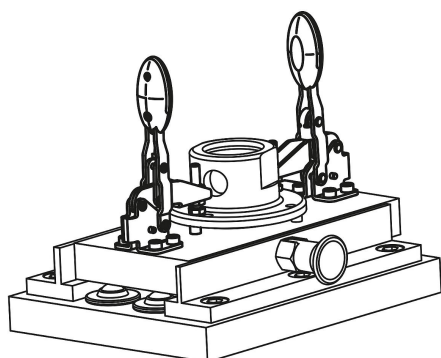

Uchwyt w kolorze niebieskim, czarnym bądź czerwonym.

Wskazówka:

Tuleje przegubowe wysokiej jakości, nie wymagające konserwacji. Otwieranie i zamykanie przy użyciu stałej siły. Stożkowe ramię mocujące z ceownikiem umożliwia utrzymanie optymalnej stabilności.

K0391

K0392

K0393

product
design
award

Dociskacze poziome z przylgą poziomą i przestawną śrubą dociskową

Opis artykułu/ilustracje produktu

Rysunki

Przegląd artykułów