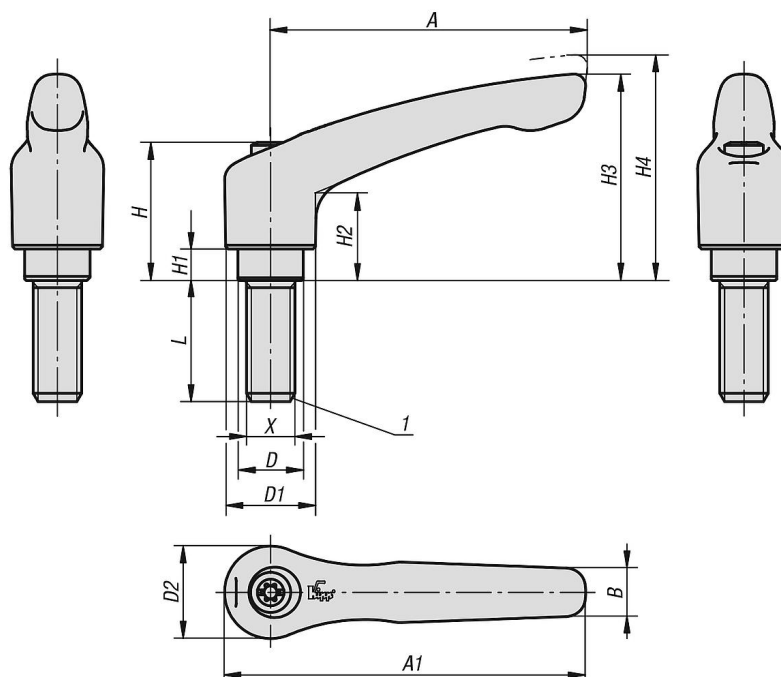

Rękojeści nastawne stalowe z gwintem zewnętrznym, satynowane

Opis artykułu/ilustracje produktu

Odblokowanie
przez uniesienie

Opis

Materiał:

Rękojeść - 1.0401.

Pozostałe części stalowe - klasa wytrzymałości 5.8.

Wersja:

Rękojeść powlekana tworzywem sztucznym.

Części stalowe oksydowane.

Wskazówka:

Dla $L \geq 60$ mm sługość gwintu wynosi 60 mm.

Wskazówka dotycząca planu:

1) Kopuła kulista DIN EN ISO 4753

Rysunki