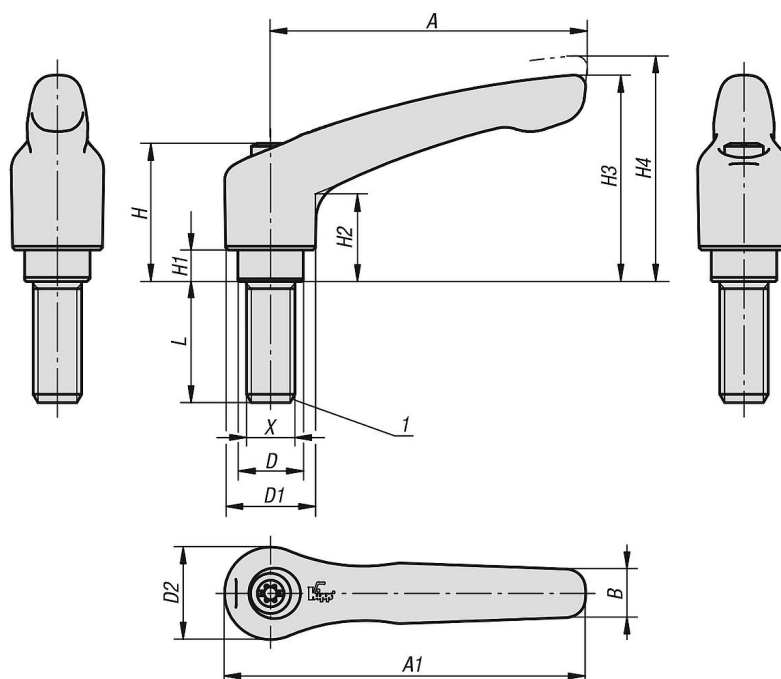

Rękojeści nastawne cynkowe z gwintem zewnętrznym, części stalowe pasywowane na niebiesko, satynowane

Rysunki

Przegląd artykułów

Nr Zamówienia	Kolor korpusu	Powierzchnia korpusu	Rozmiar	X	D	D1	D2	H	H1	H2	H3	H4	A	A1	B	Liczba zębów	L
K1659.0031X6	czarny RAL 9005	satynowana	0	M3	10	13	14	24,5	4	14,5	30	33	30	37	7	16	6
K1659.0031X10	czarny RAL 9005	satynowana	0	M3	10	13	14	24,5	4	14,5	30	33	30	37	7	16	10
K1659.0031X15	czarny RAL 9005	satynowana	0	M3	10	13	14	24,5	4	14,5	30	33	30	37	7	16	15
K1659.0031X20	czarny RAL 9005	satynowana	0	M3	10	13	14	24,5	4	14,5	30	33	30	37	7	16	20
K1659.0041X10	czarny RAL 9005	satynowana	0	M4	10	13	14	24,5	4	14,5	30	33	30	37	7	16	10
K1659.0041X15	czarny RAL 9005	satynowana	0	M4	10	13	14	24,5	4	14,5	30	33	30	37	7	16	15
K1659.0041X20	czarny RAL 9005	satynowana	0	M4	10	13	14	24,5	4	14,5	30	33	30	37	7	16	20
K1659.0041X25	czarny RAL 9005	satynowana	0	M4	10	13	14	24,5	4	14,5	30	33	30	37	7	16	25
K1659.0041X30	czarny RAL 9005	satynowana	0	M4	10	13	14	24,5	4	14,5	30	33	30	37	7	16	30
K1659.0041X35	czarny RAL 9005	satynowana	0	M4	10	13	14	24,5	4	14,5	30	33	30	37	7	16	35
K1659.0041X40	czarny RAL 9005	satynowana	0	M4	10	13	14	24,5	4	14,5	30	33	30	37	7	16	40
K1659.0041X45	czarny RAL 9005	satynowana	0	M4	10	13	14	24,5	4	14,5	30	33	30	37	7	16	45
K1659.0041X50	czarny RAL 9005	satynowana	0	M4	10	13	14	24,5	4	14,5	30	33	30	37	7	16	50
K1659.0051X10	czarny RAL 9005	satynowana	0	M5	10	13	14	24,5	4	14,5	30	33	30	37	7	16	10
K1659.0051X15	czarny RAL 9005	satynowana	0	M5	10	13	14	24,5	4	14,5	30	33	30	37	7	16	15
K1659.0051X20	czarny RAL 9005	satynowana	0	M5	10	13	14	24,5	4	14,5	30	33	30	37	7	16	20
K1659.0051X25	czarny RAL 9005	satynowana	0	M5	10	13	14	24,5	4	14,5	30	33	30	37	7	16	25
K1659.0051X30	czarny RAL 9005	satynowana	0	M5	10	13	14	24,5	4	14,5	30	33	30	37	7	16	30
K1659.0051X35	czarny RAL 9005	satynowana	0	M5	10	13	14	24,5	4	14,5	30	33	30	37	7	16	35
K1659.0051X40	czarny RAL 9005	satynowana	0	M5	10	13	14	24,5	4	14,5	30	33	30	37	7	16	40
K1659.0051X45	czarny RAL 9005	satynowana	0	M5	10	13	14	24,5	4	14,5	30	33	30	37	7	16	45
K1659.0051X50	czarny RAL 9005	satynowana	0	M5	10	13	14	24,5	4	14,5	30	33	30	37	7	16	50
K1659.1051X10	czarny RAL 9005	satynowana	1	M5	10	13	14	24,5	4	14,5	31	34	40	47	7	16	10
K1659.1051X15	czarny RAL 9005	satynowana	1	M5	10	13	14	24,5	4	14,5	31	34	40	47	7	16	15
K1659.1051X20	czarny RAL 9005	satynowana	1	M5	10	13	14	24,5	4	14,5	31	34	40	47	7	16	20
K1659.1051X25	czarny RAL 9005	satynowana	1	M5	10	13	14	24,5	4	14,5	31	34	40	47	7	16	25
K1659.1051X30	czarny RAL 9005	satynowana	1	M5	10	13	14	24,5	4	14,5	31	34	40	47	7	16	30
K1659.1051X35	czarny RAL 9005	satynowana	1	M5	10	13	14	24,5	4	14,5	31	34	40	47	7	16	35
K1659.1051X40	czarny RAL 9005	satynowana	1	M5	10	13	14	24,5	4	14,5	31	34	40	47	7	16	40
K1659.1051X45	czarny RAL 9005	satynowana	1	M5	10	13	14	24,5	4	14,5	31	34	40	47	7	16	45
K1659.1051X50	czarny RAL 9005	satynowana	1	M5	10	13	14	24,5	4	14,5	31	34	40	47	7	16	50
K1659.1061X10	czarny RAL 9005	satynowana	1	M6	10	13	14	24,5	4	14,5	31	34	40	47	7	16	10
K1659.1061X15	czarny RAL 9005	satynowana	1	M6	10	13	14	24,5	4	14,5	31	34	40	47	7	16	15