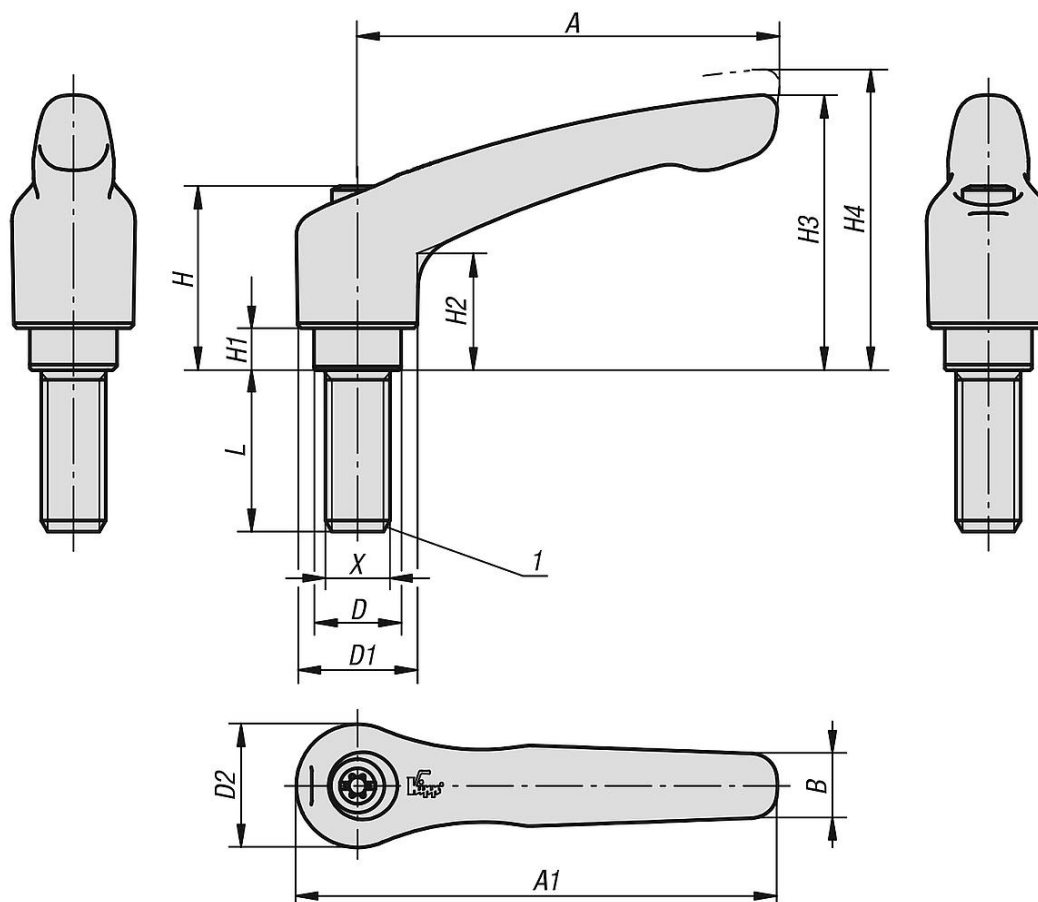

Rękojeści nastawne z gwintem zewnętrznym, jedwabnomatowe

Rysunki

Przegląd artykułów

Nr Zamówienia	Kolor korpusu	Powierzchnia korpusu	Rozmiar	X	D	D1	D2	H	H1	H2	H3	H4	A	A1	B	Liczba zębów	L
K0122.0031X6	czarny RAL 9005	satynowana	0	M3	10	13	14	24,5	4	14,5	30	33	30	37	7	16	6
K0122.0031X10	czarny RAL 9005	satynowana	0	M3	10	13	14	24,5	4	14,5	30	33	30	37	7	16	10
K0122.0031X15	czarny RAL 9005	satynowana	0	M3	10	13	14	24,5	4	14,5	30	33	30	37	7	16	15
K0122.0031X20	czarny RAL 9005	satynowana	0	M3	10	13	14	24,5	4	14,5	30	33	30	37	7	16	20
K0122.0041X10	czarny RAL 9005	satynowana	0	M4	10	13	14	24,5	4	14,5	30	33	30	37	7	16	10
K0122.0041X15	czarny RAL 9005	satynowana	0	M4	10	13	14	24,5	4	14,5	30	33	30	37	7	16	15
K0122.0041X20	czarny RAL 9005	satynowana	0	M4	10	13	14	24,5	4	14,5	30	33	30	37	7	16	20
K0122.0041X25	czarny RAL 9005	satynowana	0	M4	10	13	14	24,5	4	14,5	30	33	30	37	7	16	25
K0122.0041X30	czarny RAL 9005	satynowana	0	M4	10	13	14	24,5	4	14,5	30	33	30	37	7	16	30
K0122.0041X35	czarny RAL 9005	satynowana	0	M4	10	13	14	24,5	4	14,5	30	33	30	37	7	16	35
K0122.0041X40	czarny RAL 9005	satynowana	0	M4	10	13	14	24,5	4	14,5	30	33	30	37	7	16	40
K0122.0041X45	czarny RAL 9005	satynowana	0	M4	10	13	14	24,5	4	14,5	30	33	30	37	7	16	45
K0122.0041X50	czarny RAL 9005	satynowana	0	M4	10	13	14	24,5	4	14,5	30	33	30	37	7	16	50
K0122.0051X10	czarny RAL 9005	satynowana	0	M5	10	13	14	24,5	4	14,5	30	33	30	37	7	16	10
K0122.0051X15	czarny RAL 9005	satynowana	0	M5	10	13	14	24,5	4	14,5	30	33	30	37	7	16	15
K0122.0051X20	czarny RAL 9005	satynowana	0	M5	10	13	14	24,5	4	14,5	30	33	30	37	7	16	20
K0122.0051X25	czarny RAL 9005	satynowana	0	M5	10	13	14	24,5	4	14,5	30	33	30	37	7	16	25
K0122.0051X30	czarny RAL 9005	satynowana	0	M5	10	13	14	24,5	4	14,5	30	33	30	37	7	16	30
K0122.0051X35	czarny RAL 9005	satynowana	0	M5	10	13	14	24,5	4	14,5	30	33	30	37	7	16	35
K0122.0051X40	czarny RAL 9005	satynowana	0	M5	10	13	14	24,5	4	14,5	30	33	30	37	7	16	40
K0122.0051X45	czarny RAL 9005	satynowana	0	M5	10	13	14	24,5	4	14,5	30	33	30	37	7	16	45
K0122.0051X50	czarny RAL 9005	satynowana	0	M5	10	13	14	24,5	4	14,5	30	33	30	37	7	16	50
K0122.1051X10	czarny RAL 9005	satynowana	1	M5	10	13	14	24,5	4	14,5	31	34	40	47	7	16	10
K0122.1051X15	czarny RAL 9005	satynowana	1	M5	10	13	14	24,5	4	14,5	31	34	40	47	7	16	15
K0122.1051X20	czarny RAL 9005	satynowana	1	M5	10	13	14	24,5	4	14,5	31	34	40	47	7	16	20