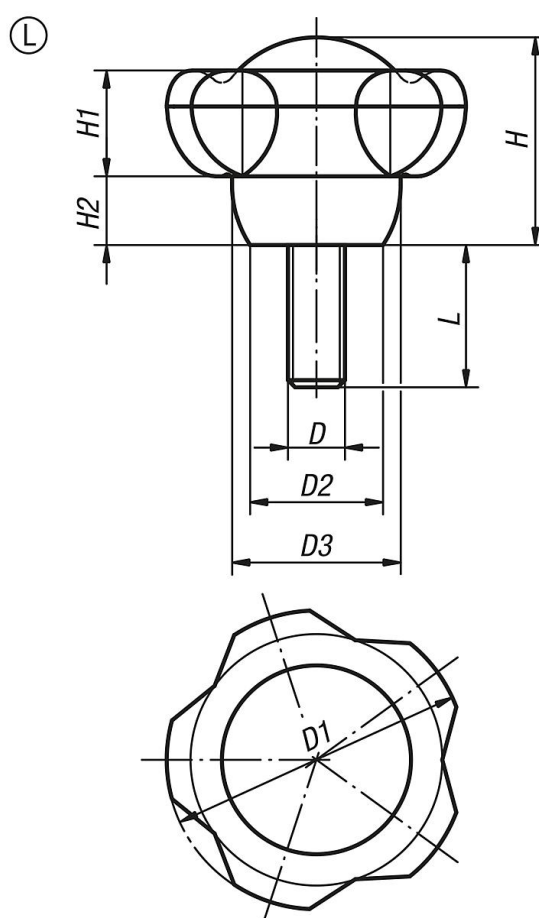

Pokrętła gwiaździste pięcioramienne z gwintem zewnętrznym

Opis artykułu/ilustracje produktu

Opis

Materiał:

Termoplast czarnoszary.

Trzpień gwintowany ze stali 5.8 lub stali nierdzewnej 1.4305.

Wersja:

Stal pasywowana na niebiesko lub stal nierdzewna z połyskiem.

Wskazówka:

Śruby o długościach 15, 35 i 45 nie są dostępne w wersji nierdzewnej.

Rysunki

Przegląd artykułów

| Nr Zamówienia | Forma | Materiał komponentów | Kolor pokrywy | D | D1 | D2 | D3 | H | H1 | H2 | L |
|----------------|-------|----------------------|----------------------|-----|----|------|------|------|------|------|----|
| K0255.5010X15 | L | stal | ciemnoszary RAL 7021 | M10 | 50 | 22,2 | 28,2 | 34,8 | 17,8 | 11,5 | 15 |
| K0255.50105X15 | L | stal | jasnoszary RAL 7035 | M10 | 50 | 22,2 | 28,2 | 34,8 | 17,8 | 11,5 | 15 |
| K0255.50106X15 | L | stal | czerwony RAL 3020 | M10 | 50 | 22,2 | 28,2 | 34,8 | 17,8 | 11,5 | 15 |
| K0255.50107X15 | L | stal | żółty RAL 1021 | M10 | 50 | 22,2 | 28,2 | 34,8 | 17,8 | 11,5 | 15 |
| K0255.5010X20 | L | stal | ciemnoszary RAL 7021 | M10 | 50 | 22,2 | 28,2 | 34,8 | 17,8 | 11,5 | 20 |
| K0255.50105X20 | L | stal | jasnoszary RAL 7035 | M10 | 50 | 22,2 | 28,2 | 34,8 | 17,8 | 11,5 | 20 |
| K0255.50106X20 | L | stal | czerwony RAL 3020 | M10 | 50 | 22,2 | 28,2 | 34,8 | 17,8 | 11,5 | 20 |
| K0255.50107X20 | L | stal | żółty RAL 1021 | M10 | 50 | 22,2 | 28,2 | 34,8 | 17,8 | 11,5 | 20 |
| K0255.5010X25 | L | stal | ciemnoszary RAL 7021 | M10 | 50 | 22,2 | 28,2 | 34,8 | 17,8 | 11,5 | 25 |