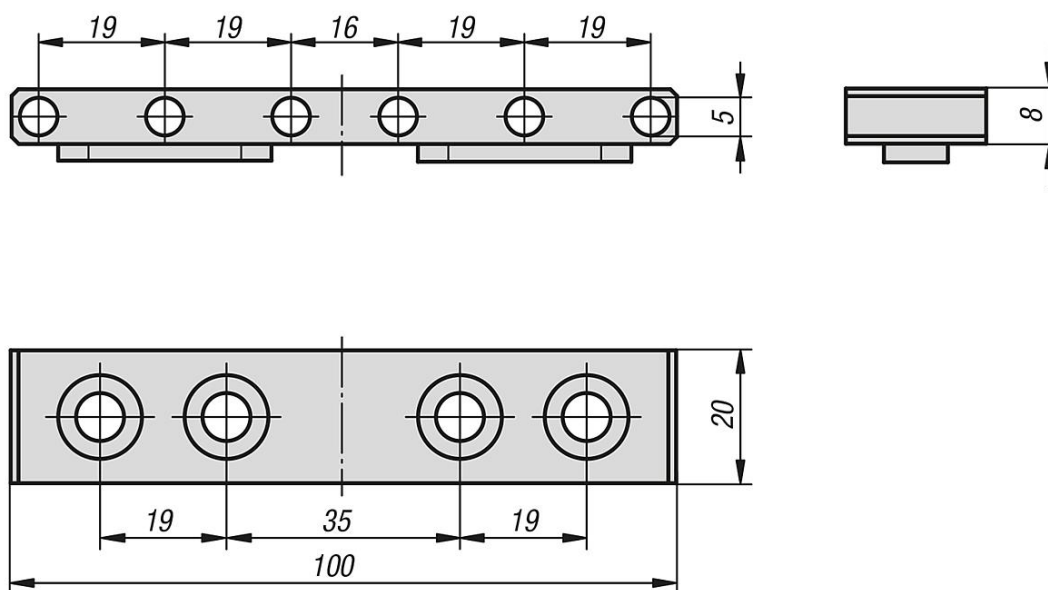

Szczęka mocująca standardowa

Opis artykułu/ilustracje produktu

Opis

Materiał:
Stal specjalna.

Wersja:
Z połyskiem.

Rysunki

Przegląd artykułów

Szczęka mocująca standardowa

Nr Zamówienia	Odpowiedni do
K0943.110008	do wszystkich imadeł 3-osiowych oraz 5-osiowych